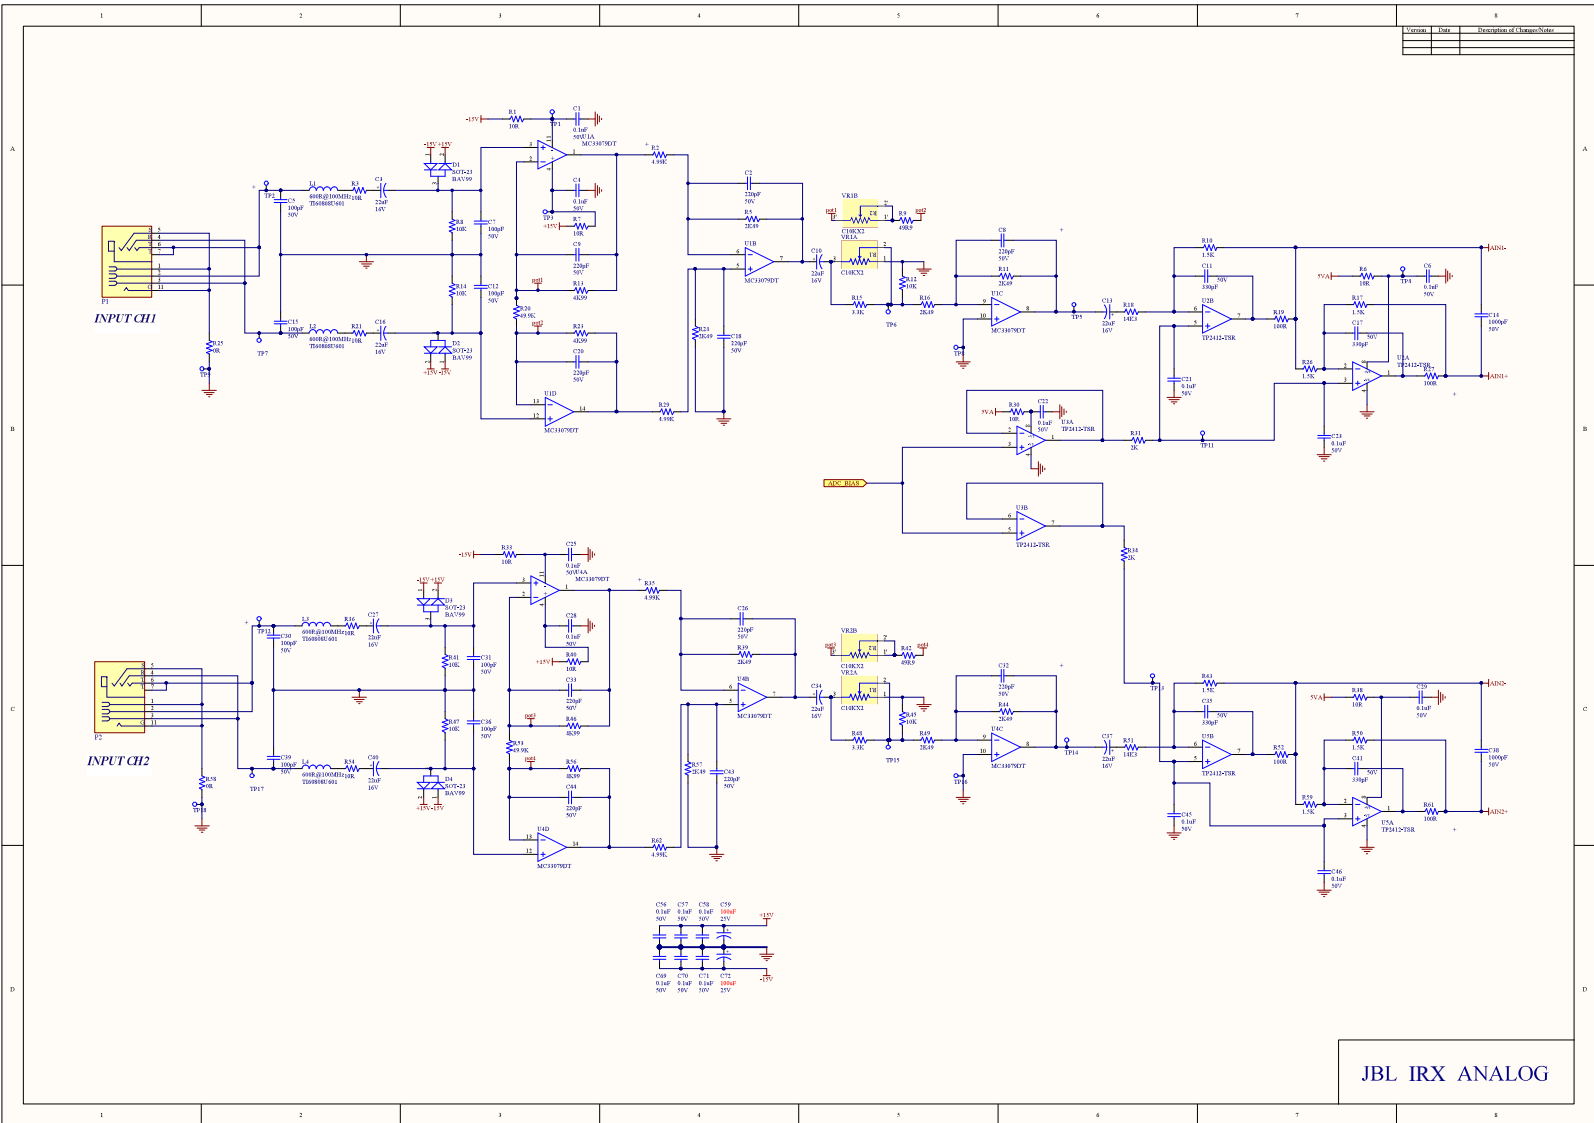

IRX108BT\_REAR PLATE ASSY\_EXPLODED VIEW

JBL IRX AMP

Version	Date	Description of Changes/Notes

JBL IRX CODEC

Version	Date	Description of Changes/Notes

JBL IRX DC-DC

Version	Date	Description of Changes/Notes

Version	Date	Description of Changes/Notes

Thru Outputs

JBL IRX OUT

Bill of Materials(MAIN ASSY)			
Ref ID	Description	Qty	SKU
1	LOGO ABS PA -75 94HB BLACK K	1	
2	IRX108 GRILLE SPCC NA TUR COLOR K	1	
3	IRX108 PC SHEET ADHESIVE DS11 K	1	
4	SCREW T4.0XL171.3P BZN+CED + HT K	1	
6	WFB IN PAPER FE ST BT 40 K	1	
7	ENCLOSURE FRONT PP FORMOS 94HB BLACK K	1	
8	IRX IOB WADDING PET FR- W0025 20KG\M3 L30 K	2	
10	IRX 108 EVA 1 FOR HANDLE 38° ADHESIVE DS K	2	
11	IRX 108 HANDLE SIDE ASSY K	1	
12	ENCLOSURE REAR PP FORMOS 94HB BLACK K	1	
13	IRX IOBBT REAR PLATE EVA A 38° ADHESIVE K	2	
14	IRX 1088T REAR PLATE EVA B 38° ADHESIVE K	2	
15	EMC SHIELDING AL1050 NATUR COLOR K	1	
16	JBL IRX IOB AMPLIFIER ASSY K	1	IRX108BT_NA
	JBL IRX IOB AMPLIFIER ASSY K	1	IRX108BT_CN IRX108BT_EU IRX108BT_AU
17	SCREW T4XL14MM 14P DACRO K	12	
18	IRX IOBHANDLE TOP ASSY K	1	
21	IRX 108 EVA 2 FOR HANDLE 38° ADHESIVE OSK	2	
22	IRX 112BT TWEETER EVA 38° ADHESIVE K	1	
23	IRX 108 O RING RUBBER L500M\ROL K	3.07	
24	ANT ANTENN 495.4M 50 OHM 2.4 INPAO K 1000 EA 1	1	
25	25MM COMPRESSION TITFE PL FP 40 K	1	
26	IRX108 EVA 38° ADHESIVE OSK	1	
27	IRX 108 EVA FOR GRILLE 38° ADHESIVE DS11 K	2	
28	JRK-348A 320 +300MM 4PIN 3.96MM K	1	
29	IRX 1088T RUBBER FOOT B 40-50° ADHESIVE K	2	
30	IRX 1088T RUBBER FOOT A 40 - 50° ADHESIVE K	2	
5(19)	SCREW T5XL20M M 2.2P BLUE ZINC+CED K	26	
9(20)	WASHER OD12XID5.3XT1.0STEEL CED K	4	