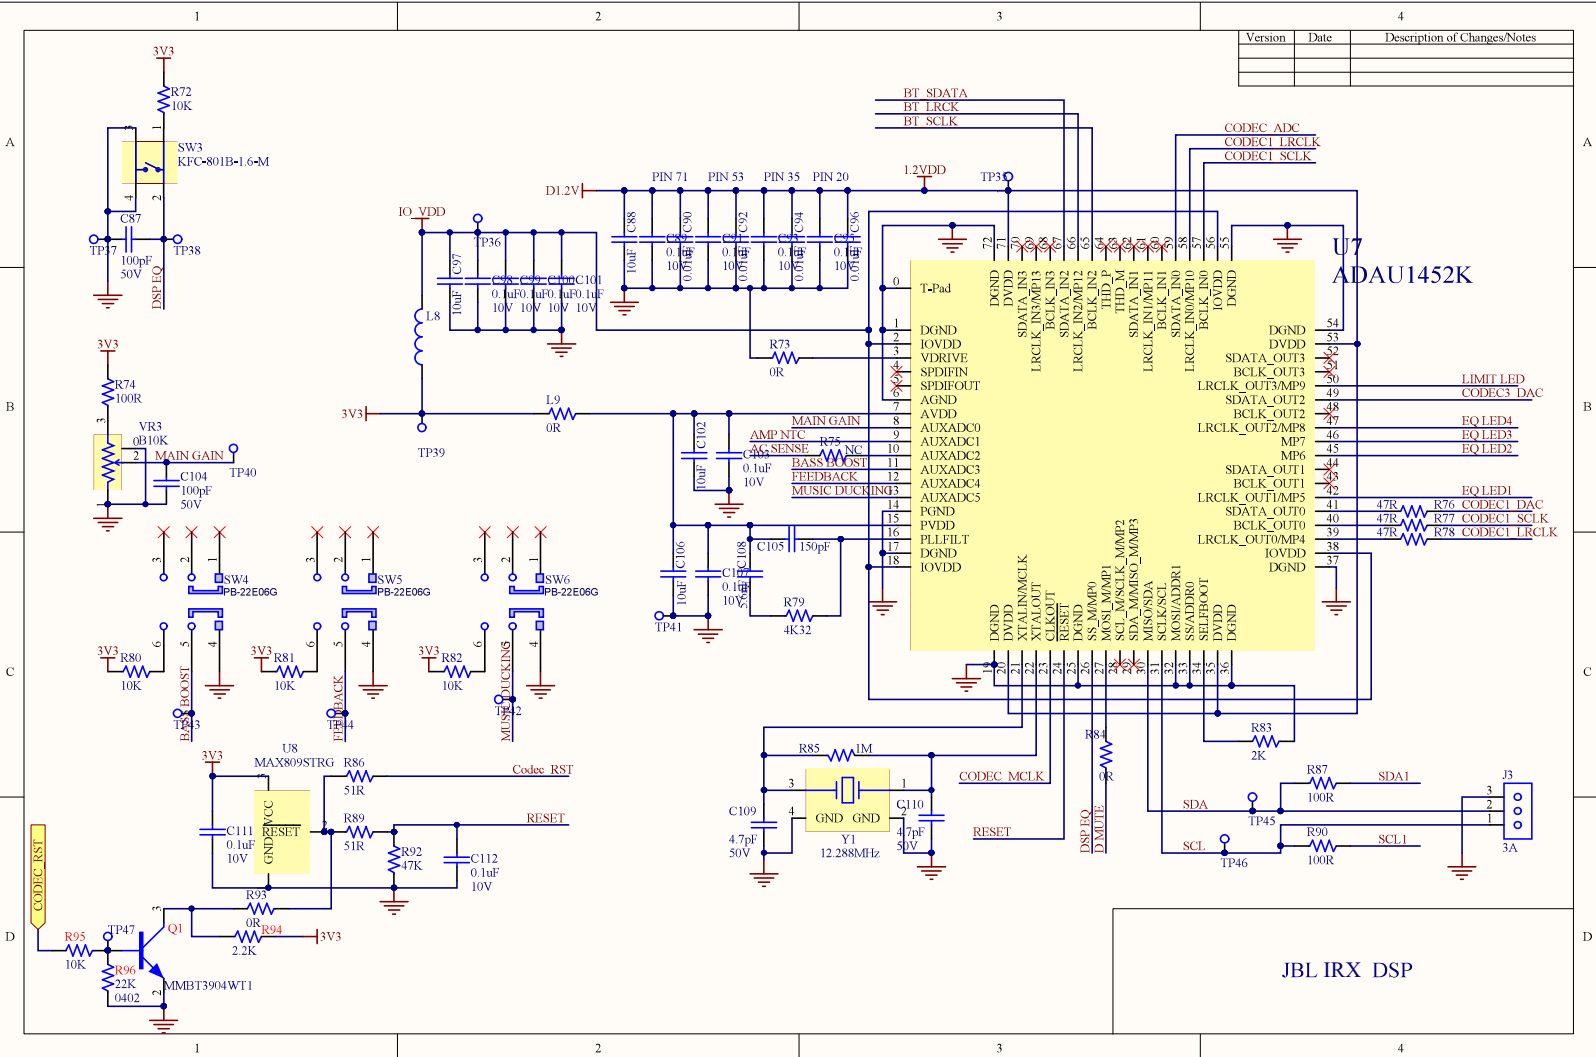

IRX108BT\_REAR PLATE ASSY\_EXPLODED VIEW

JBL IRX AMP

Version	Date	Description of Changes/Notes

JBL IRX CODEC

Version	Date	Description of Changes/Notes

JBL IRX DC-DC

Version	Date	Description of Changes/Notes

Version	Date	Description of Changes/Notes

Thru Outputs

JBL IRX OUT

Bill of Materials(MAIN ASSY)			
Ref ID	Description	Qty	SKU
1	LOGO ABS PA -75 94HB BLACK K	1	
2	IRX108 GRILLE SPCC NA TUR COLOR K	1	
3	IRX108 PC SHEET ADHESIVE DS11 K	1	
4	SCREW T4.0XL171.3P BZN+CED + HT K	1	
6	WFB IN PAPER FE ST BT 40 K	1	
7	ENCLOSURE FRONT PP FORMOS 94HB BLACK K	1	
8	IRX IOB WADDING PET FR- W0025 20KG\M3 L30 K	2	
10	IRX 108 EVA 1 FOR HANDLE 38° ADHESIVE DS K	2	
11	IRX 108 HANDLE SIDE ASSY K	1	
12	ENCLOSURE REAR PP FORMOS 94HB BLACK K	1	
13	IRX IOBBT REAR PLATE EVA A 38° ADHESIVE K	2	
14	IRX 1088T REAR PLATE EVA B 38° ADHESIVE K	2	
15	EMC SHIELDING AL1050 NATUR COLOR K	1	
16	JBL IRX IOB AMPLIFIER ASSY K	1	IRX108BT_NA
	JBL IRX IOB AMPLIFIER ASSY K	1	IRX108BT_CN IRX108BT_EU IRX108BT_AU
17	SCREW T4XL14MM 14P DACRO K	12	
18	IRX IOBHANDLE TOP ASSY K	1	
21	IRX 108 EVA 2 FOR HANDLE 38° ADHESIVE OSK	2	
22	IRX 112BT TWEETER EVA 38° ADHESIVE K	1	
23	IRX 108 O RING RUBBER L500M\ROL K	3.07	
24	ANT ANTENN 495.4M 50 OHM 2.4 INPAO K 1000 EA 1	1	
25	25MM COMPRESSION TITFE PL FP 40 K	1	
26	IRX108 EVA 38° ADHESIVE OSK	1	
27	IRX 108 EVA FOR GRILLE 38° ADHESIVE DS11 K	2	
28	JRK-348A 320 +300MM 4PIN 3.96MM K	1	
29	IRX 1088T RUBBER FOOT B 40-50° ADHESIVE K	2	
30	IRX 1088T RUBBER FOOT A 40 - 50° ADHESIVE K	2	
5(19)	SCREW T5XL20M M 2.2P BLUE ZINC+CED K	26	
9(20)	WASHER OD12XID5.3XT1.0STEEL CED K	4	