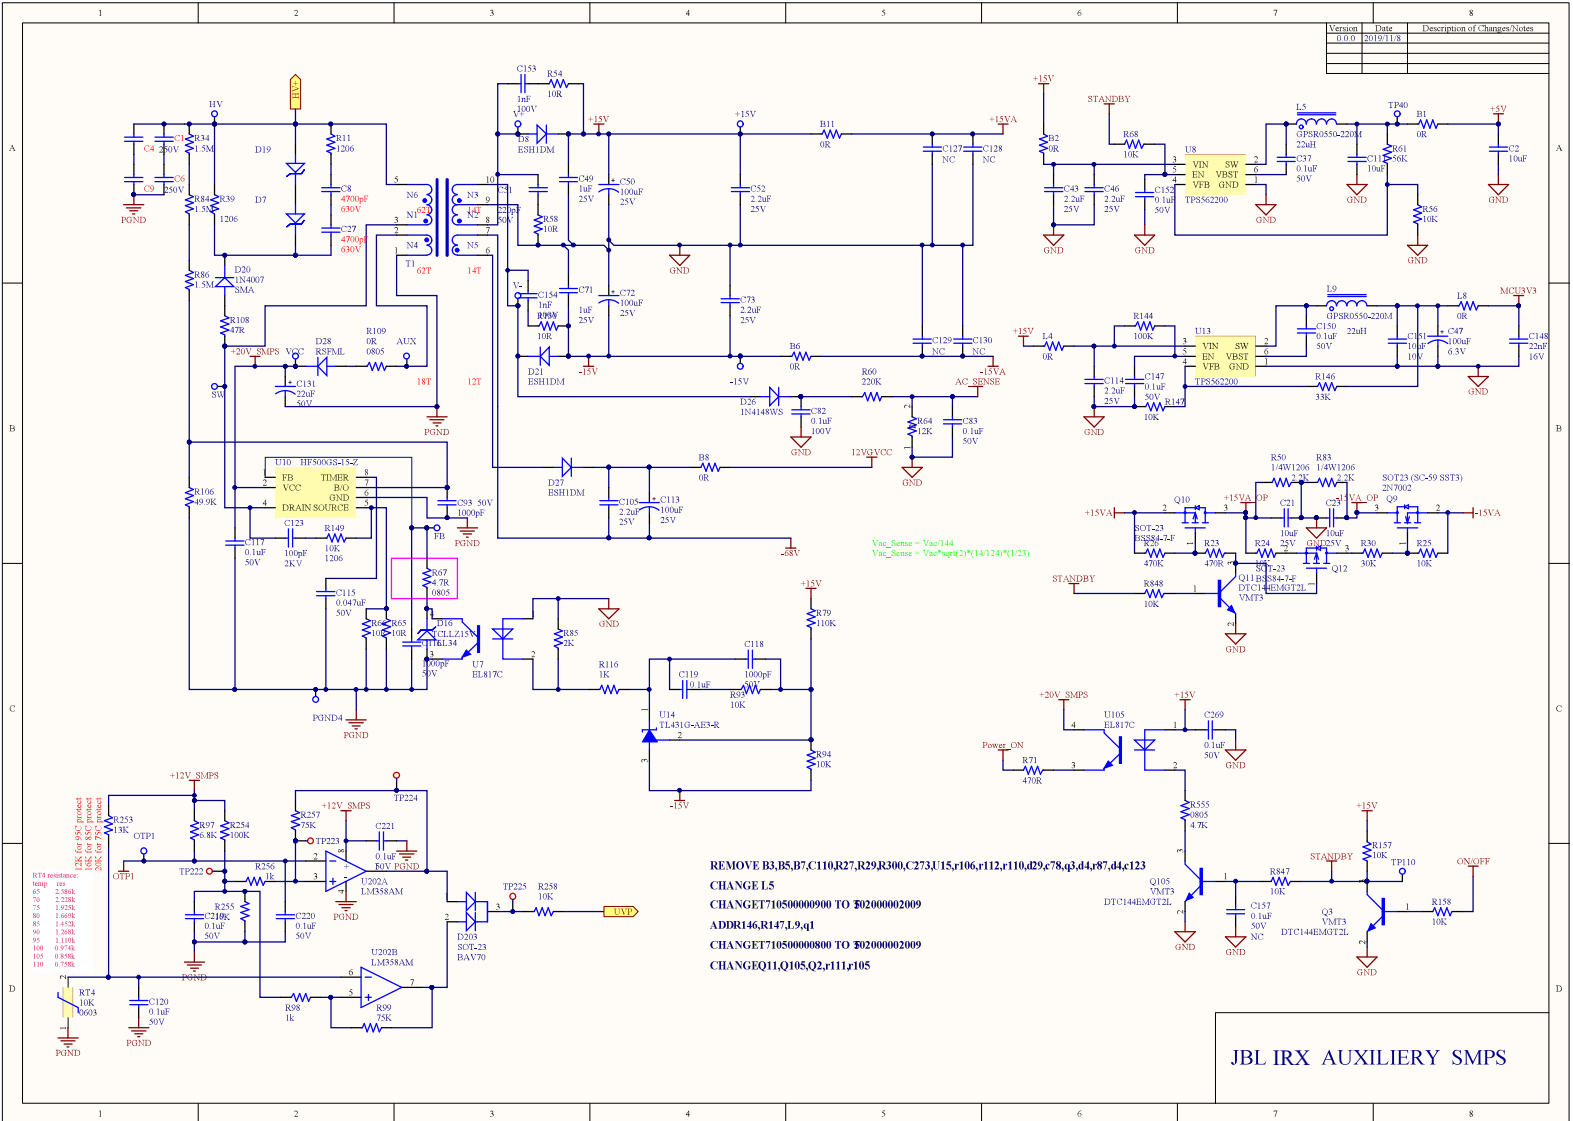

IRX108BT\_REAR PLATE ASSY\_EXPLODED VIEW

JBL IRX AMP

Version	Date	Description of Changes/Notes

JBL IRX CODEC

Version	Date	Description of Changes/Notes

JBL IRX DC-DC

Version	Date	Description of Changes/Notes

Version	Date	Description of Changes/Notes

Thru Outputs

JBL IRX OUT

Bill of Materials(MAIN ASSY)			
Ref ID	Description	Qty	SKU
1	LOGO ABS PA -75 94HB BLACK K	1	
2	IRX108 GRILLE SPCC NA TUR COLOR K	1	
3	IRX108 PC SHEET ADHESIVE DS11 K	1	
4	SCREW T4.0XL171.3P BZN+CED + HT K	1	
6	WFB IN PAPER FE ST BT 40 K	1	
7	ENCLOSURE FRONT PP FORMOS 94HB BLACK K	1	
8	IRX IOB WADDING PET FR- W0025 20KG\M3 L30 K	2	
10	IRX 108 EVA 1 FOR HANDLE 38° ADHESIVE DS K	2	
11	IRX 108 HANDLE SIDE ASSY K	1	
12	ENCLOSURE REAR PP FORMOS 94HB BLACK K	1	
13	IRX IOBBT REAR PLATE EVA A 38° ADHESIVE K	2	
14	IRX 1088T REAR PLATE EVA B 38° ADHESIVE K	2	
15	EMC SHIELDING AL1050 NATUR COLOR K	1	
16	JBL IRX IOB AMPLIFIER ASSY K	1	IRX108BT_NA
	JBL IRX IOB AMPLIFIER ASSY K	1	IRX108BT_CN IRX108BT_EU IRX108BT_AU
17	SCREW T4XL14MM 14P DACRO K	12	
18	IRX IOBHANDLE TOP ASSY K	1	
21	IRX 108 EVA 2 FOR HANDLE 38° ADHESIVE OSK	2	
22	IRX 112BT TWEETER EVA 38° ADHESIVE K	1	
23	IRX 108 O RING RUBBER L500M\ROL K	3.07	
24	ANT ANTENN 495.4M 50 OHM 2.4 INPAO K 1000 EA 1	1	
25	25MM COMPRESSION TITFE PL FP 40 K	1	
26	IRX108 EVA 38° ADHESIVE OSK	1	
27	IRX 108 EVA FOR GRILLE 38° ADHESIVE DS11 K	2	
28	JRK-348A 320 +300MM 4PIN 3.96MM K	1	
29	IRX 1088T RUBBER FOOT B 40-50° ADHESIVE K	2	
30	IRX 1088T RUBBER FOOT A 40 - 50° ADHESIVE K	2	
5(19)	SCREW T5XL20M M 2.2P BLUE ZINC+CED K	26	
9(20)	WASHER OD12XID5.3XT1.0STEEL CED K	4	