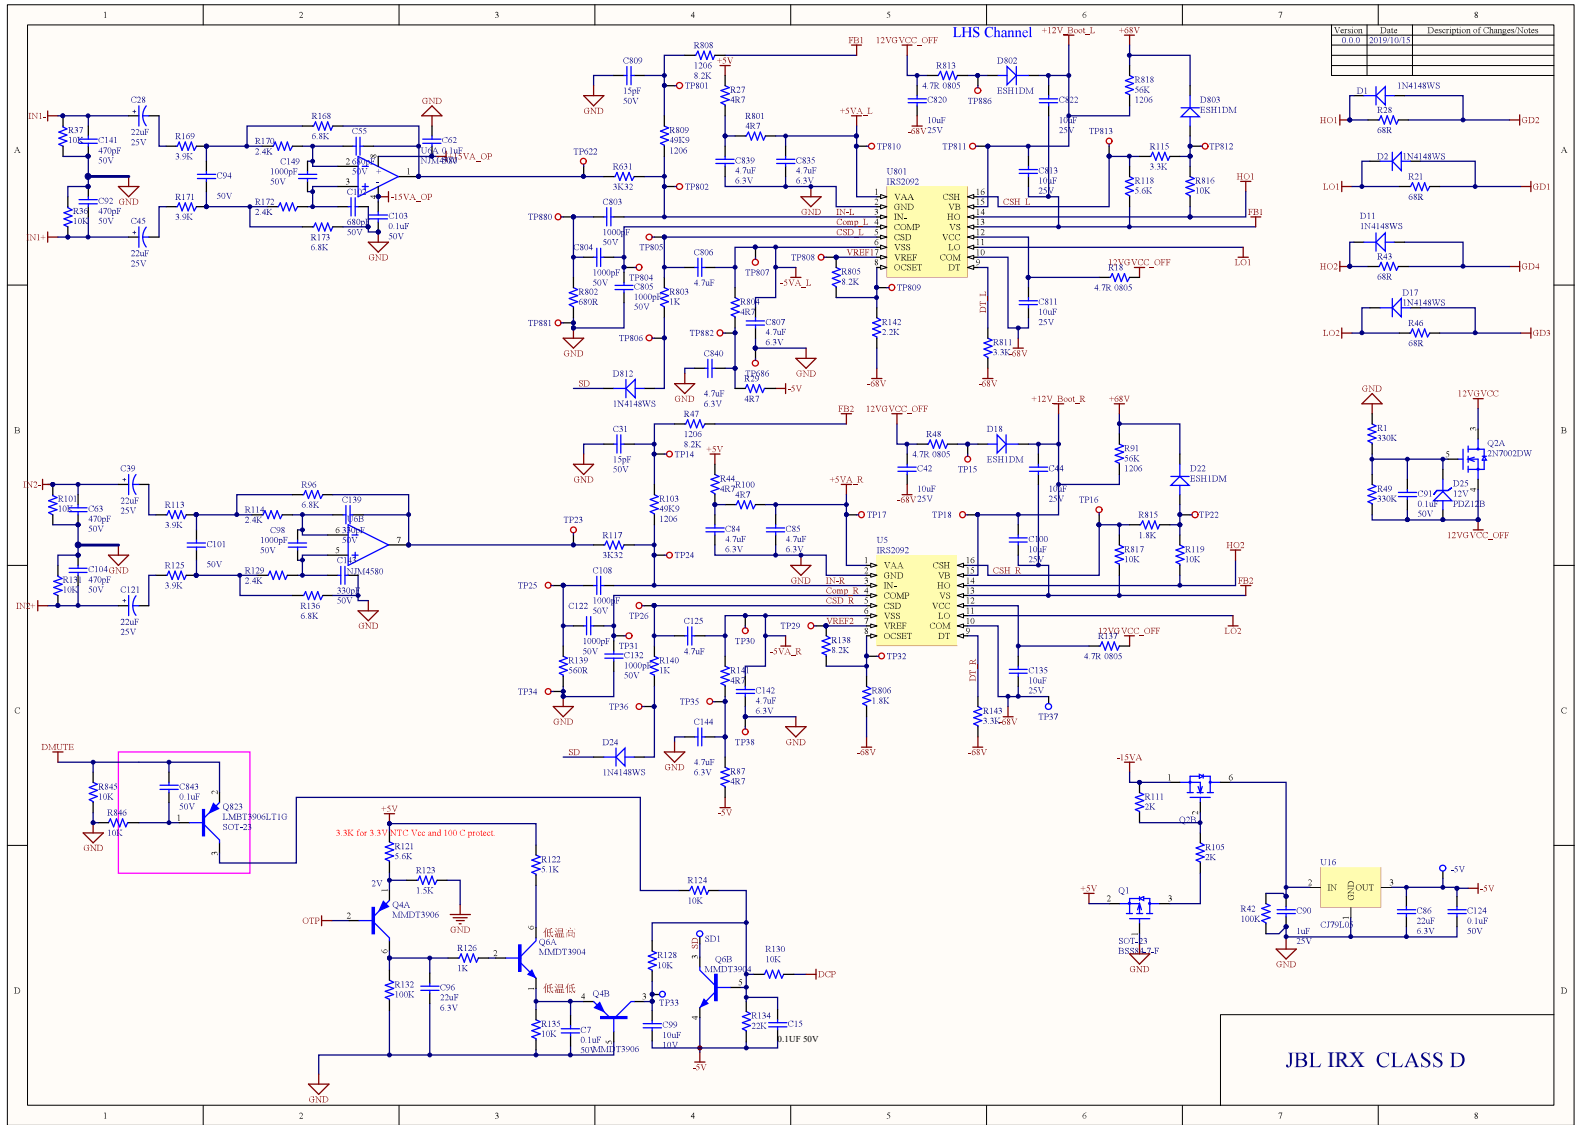

IRX108BT\_REAR PLATE ASSY\_EXPLODED VIEW

JBL IRX AMP

Version	Date	Description of Changes/Notes

JBL IRX CODEC

Version	Date	Description of Changes/Notes

JBL IRX DC-DC

Version	Date	Description of Changes/Notes

Version	Date	Description of Changes/Notes

Thru Outputs

JBL IRX OUT

Bill of Materials(MAIN ASSY)			
Ref ID	Description	Qty	SKU
1	LOGO ABS PA -75 94HB BLACK K	1	
2	IRX108 GRILLE SPCC NA TUR COLOR K	1	
3	IRX108 PC SHEET ADHESIVE DS11 K	1	
4	SCREW T4.0XL171.3P BZN+CED + HT K	1	
6	WFB IN PAPER FE ST BT 40 K	1	
7	ENCLOSURE FRONT PP FORMOS 94HB BLACK K	1	
8	IRX IOB WADDING PET FR- W0025 20KG\M3 L30 K	2	
10	IRX 108 EVA 1 FOR HANDLE 38° ADHESIVE DS K	2	
11	IRX 108 HANDLE SIDE ASSY K	1	
12	ENCLOSURE REAR PP FORMOS 94HB BLACK K	1	
13	IRX IOBBT REAR PLATE EVA A 38° ADHESIVE K	2	
14	IRX 1088T REAR PLATE EVA B 38° ADHESIVE K	2	
15	EMC SHIELDING AL1050 NATUR COLOR K	1	
16	JBL IRX IOB AMPLIFIER ASSY K	1	IRX108BT_NA
	JBL IRX IOB AMPLIFIER ASSY K	1	IRX108BT_CN IRX108BT_EU IRX108BT_AU
17	SCREW T4XL14MM 14P DACRO K	12	
18	IRX IOBHANDLE TOP ASSY K	1	
21	IRX 108 EVA 2 FOR HANDLE 38° ADHESIVE OSK	2	
22	IRX 112BT TWEETER EVA 38° ADHESIVE K	1	
23	IRX 108 O RING RUBBER L500M\ROL K	3.07	
24	ANT ANTENN 495.4M 50 OHM 2.4 INPAO K 1000 EA 1	1	
25	25MM COMPRESSION TITFE PL FP 40 K	1	
26	IRX108 EVA 38° ADHESIVE OSK	1	
27	IRX 108 EVA FOR GRILLE 38° ADHESIVE DS11 K	2	
28	JRK-348A 320 +300MM 4PIN 3.96MM K	1	
29	IRX 1088T RUBBER FOOT B 40-50° ADHESIVE K	2	
30	IRX 1088T RUBBER FOOT A 40 - 50° ADHESIVE K	2	
5(19)	SCREW T5XL20M M 2.2P BLUE ZINC+CED K	26	
9(20)	WASHER OD12XID5.3XT1.0STEEL CED K	4	