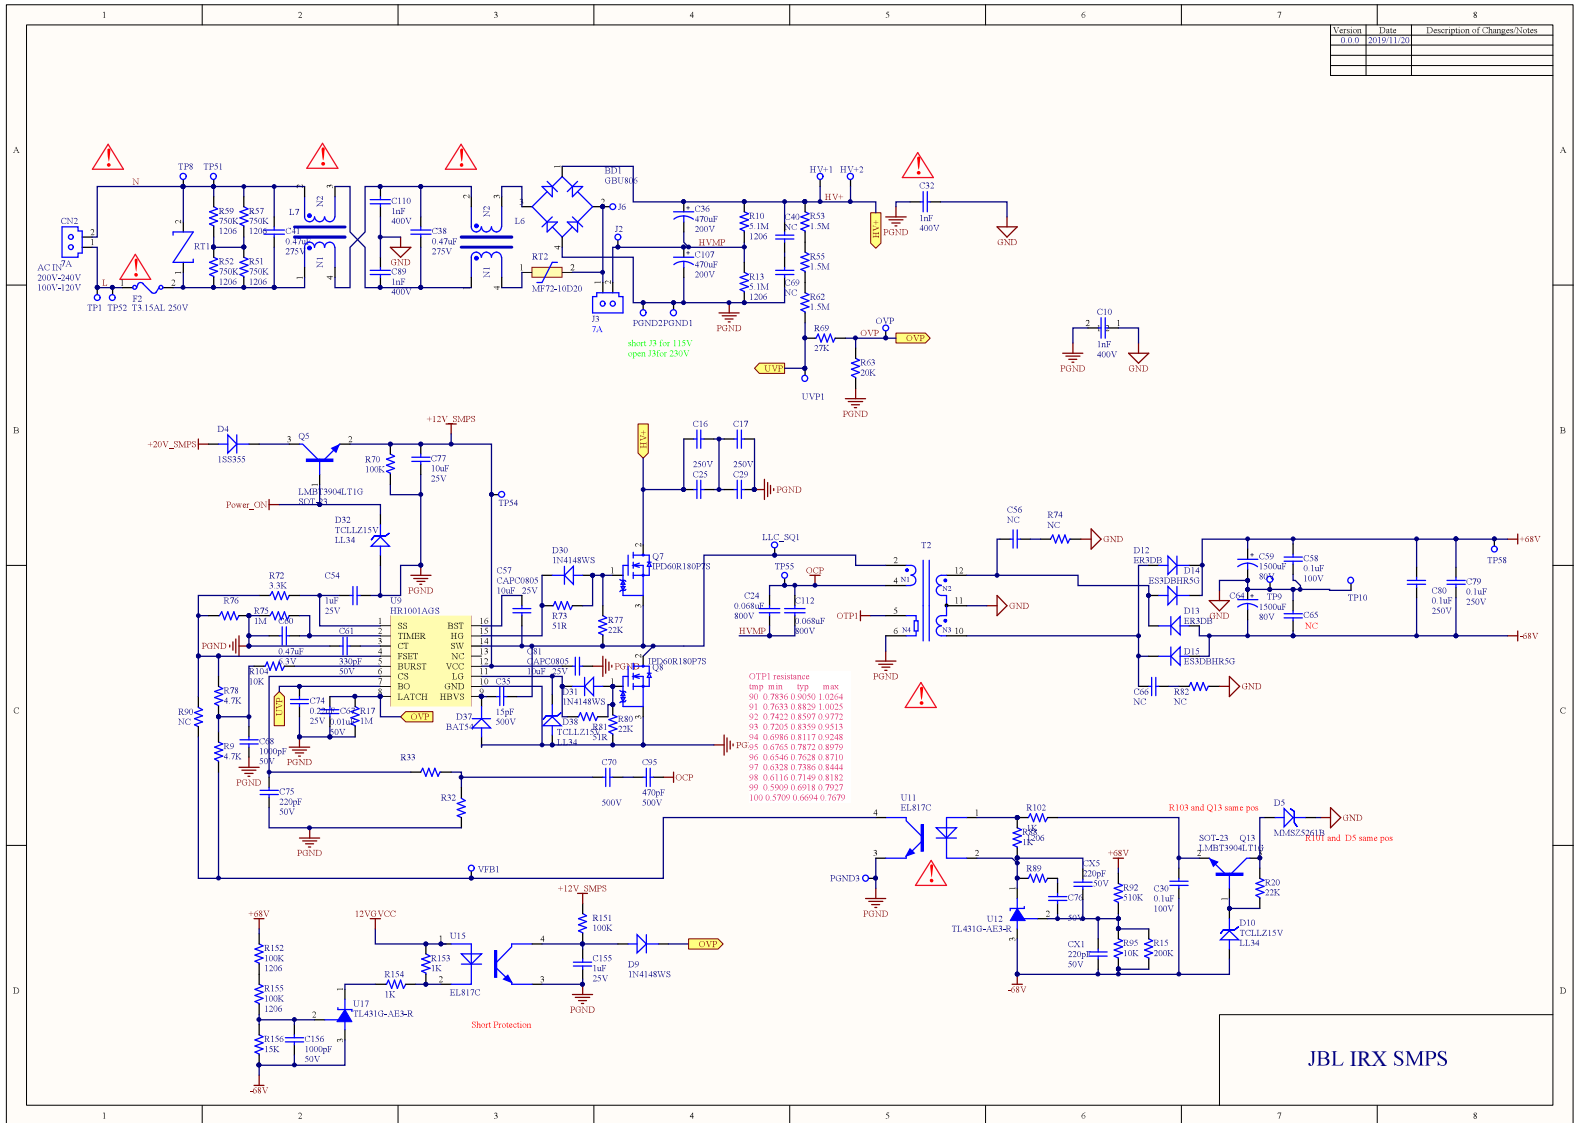

IRX108BT\_REAR PLATE ASSY\_EXPLODED VIEW

JBL IRX AMP

Version	Date	Description of Changes/Notes

JBL IRX CODEC

Version	Date	Description of Changes/Notes

JBL IRX DC-DC

Version	Date	Description of Changes/Notes

Version	Date	Description of Changes/Notes

Thru Outputs

JBL IRX OUT

Bill of Materials(MAIN ASSY)			
Ref ID	Description	Qty	SKU
1	LOGO ABS PA -75 94HB BLACK K	1	
2	IRX108 GRILLE SPCC NA TUR COLOR K	1	
3	IRX108 PC SHEET ADHESIVE DS11 K	1	
4	SCREW T4.0XL171.3P BZN+CED + HT K	1	
6	WFB IN PAPER FE ST BT 40 K	1	
7	ENCLOSURE FRONT PP FORMOS 94HB BLACK K	1	
8	IRX IOB WADDING PET FR- W0025 20KG\M3 L30 K	2	
10	IRX 108 EVA 1 FOR HANDLE 38° ADHESIVE DS K	2	
11	IRX 108 HANDLE SIDE ASSY K	1	
12	ENCLOSURE REAR PP FORMOS 94HB BLACK K	1	
13	IRX IOBBT REAR PLATE EVA A 38° ADHESIVE K	2	
14	IRX 1088T REAR PLATE EVA B 38° ADHESIVE K	2	
15	EMC SHIELDING AL1050 NATUR COLOR K	1	
16	JBL IRX IOB AMPLIFIER ASSY K	1	IRX108BT_NA
	JBL IRX IOB AMPLIFIER ASSY K	1	IRX108BT_CN IRX108BT_EU IRX108BT_AU
17	SCREW T4XL14MM 14P DACRO K	12	
18	IRX IOBHANDLE TOP ASSY K	1	
21	IRX 108 EVA 2 FOR HANDLE 38° ADHESIVE OSK	2	
22	IRX 112BT TWEETER EVA 38° ADHESIVE K	1	
23	IRX 108 O RING RUBBER L500M\ROL K	3.07	
24	ANT ANTENN 495.4M 50 OHM 2.4 INPAO K 1000 EA 1	1	
25	25MM COMPRESSION TITFE PL FP 40 K	1	
26	IRX108 EVA 38° ADHESIVE OSK	1	
27	IRX 108 EVA FOR GRILLE 38° ADHESIVE DS11 K	2	
28	JRK-348A 320 +300MM 4PIN 3.96MM K	1	
29	IRX 1088T RUBBER FOOT B 40-50° ADHESIVE K	2	
30	IRX 1088T RUBBER FOOT A 40 - 50° ADHESIVE K	2	
5(19)	SCREW T5XL20M M 2.2P BLUE ZINC+CED K	26	
9(20)	WASHER OD12XID5.3XT1.0STEEL CED K	4	