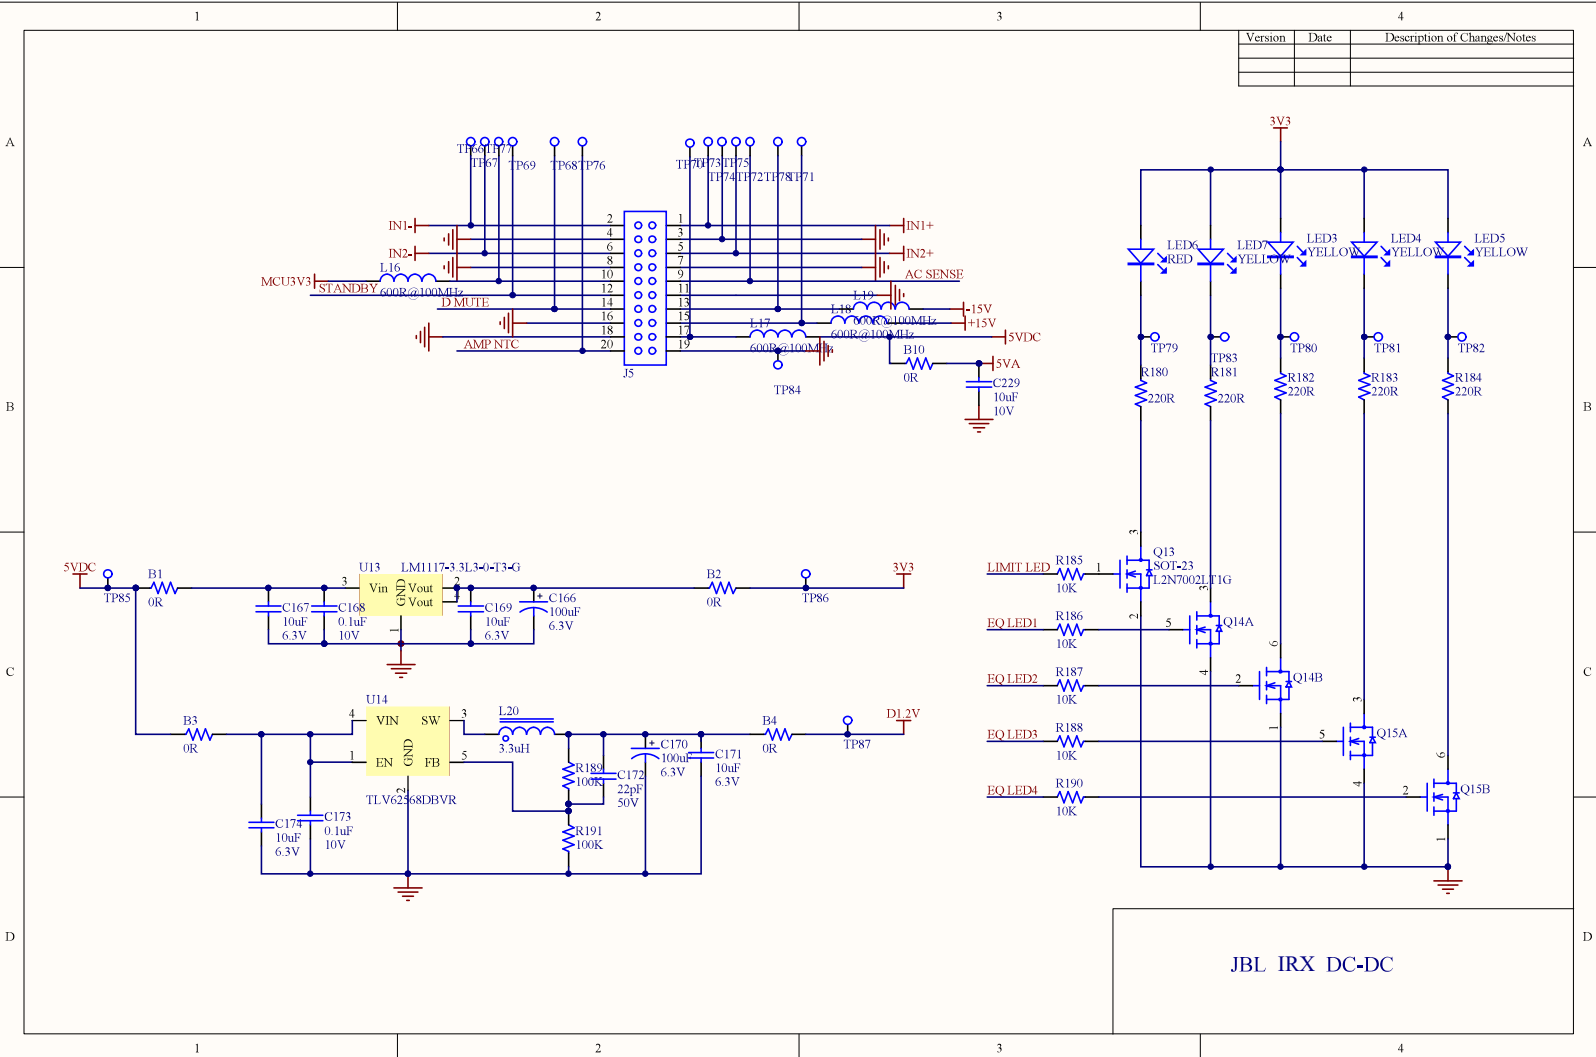

IRX108BT\_REAR PLATE ASSY\_EXPLODED VIEW

JBL IRX AMP

Version	Date	Description of Changes/Notes

JBL IRX CODEC

Version	Date	Description of Changes/Notes

JBL IRX DC-DC

Version	Date	Description of Changes/Notes

Version	Date	Description of Changes/Notes

Thru Outputs

JBL IRX OUT

Bill of Materials(MAIN ASSY)			
Ref ID	Description	Qty	SKU
1	LOGO ABS PA -75 94HB BLACK K	1	
2	IRX108 GRILLE SPCC NA TUR COLOR K	1	
3	IRX108 PC SHEET ADHESIVE DS11 K	1	
4	SCREW T4.0XL171.3P BZN+CED + HT K	1	
6	WFB IN PAPER FE ST BT 40 K	1	
7	ENCLOSURE FRONT PP FORMOS 94HB BLACK K	1	
8	IRX IOB WADDING PET FR- W0025 20KG\M3 L30 K	2	
10	IRX 108 EVA 1 FOR HANDLE 38° ADHESIVE DS K	2	
11	IRX 108 HANDLE SIDE ASSY K	1	
12	ENCLOSURE REAR PP FORMOS 94HB BLACK K	1	
13	IRX IOBBT REAR PLATE EVA A 38° ADHESIVE K	2	
14	IRX 1088T REAR PLATE EVA B 38° ADHESIVE K	2	
15	EMC SHIELDING AL1050 NATUR COLOR K	1	
16	JBL IRX IOB AMPLIFIER ASSY K	1	IRX108BT_NA
	JBL IRX IOB AMPLIFIER ASSY K	1	IRX108BT_CN IRX108BT_EU IRX108BT_AU
17	SCREW T4XL14MM 14P DACRO K	12	
18	IRX IOBHANDLE TOP ASSY K	1	
21	IRX 108 EVA 2 FOR HANDLE 38° ADHESIVE OSK	2	
22	IRX 112BT TWEETER EVA 38° ADHESIVE K	1	
23	IRX 108 O RING RUBBER L500M\ROL K	3.07	
24	ANT ANTENN 495.4M 50 OHM 2.4 INPAO K 1000 EA 1	1	
25	25MM COMPRESSION TITFE PL FP 40 K	1	
26	IRX108 EVA 38° ADHESIVE OSK	1	
27	IRX 108 EVA FOR GRILLE 38° ADHESIVE DS11 K	2	
28	JRK-348A 320 +300MM 4PIN 3.96MM K	1	
29	IRX 1088T RUBBER FOOT B 40-50° ADHESIVE K	2	
30	IRX 1088T RUBBER FOOT A 40 - 50° ADHESIVE K	2	
5(19)	SCREW T5XL20M M 2.2P BLUE ZINC+CED K	26	
9(20)	WASHER OD12XID5.3XT1.0STEEL CED K	4	