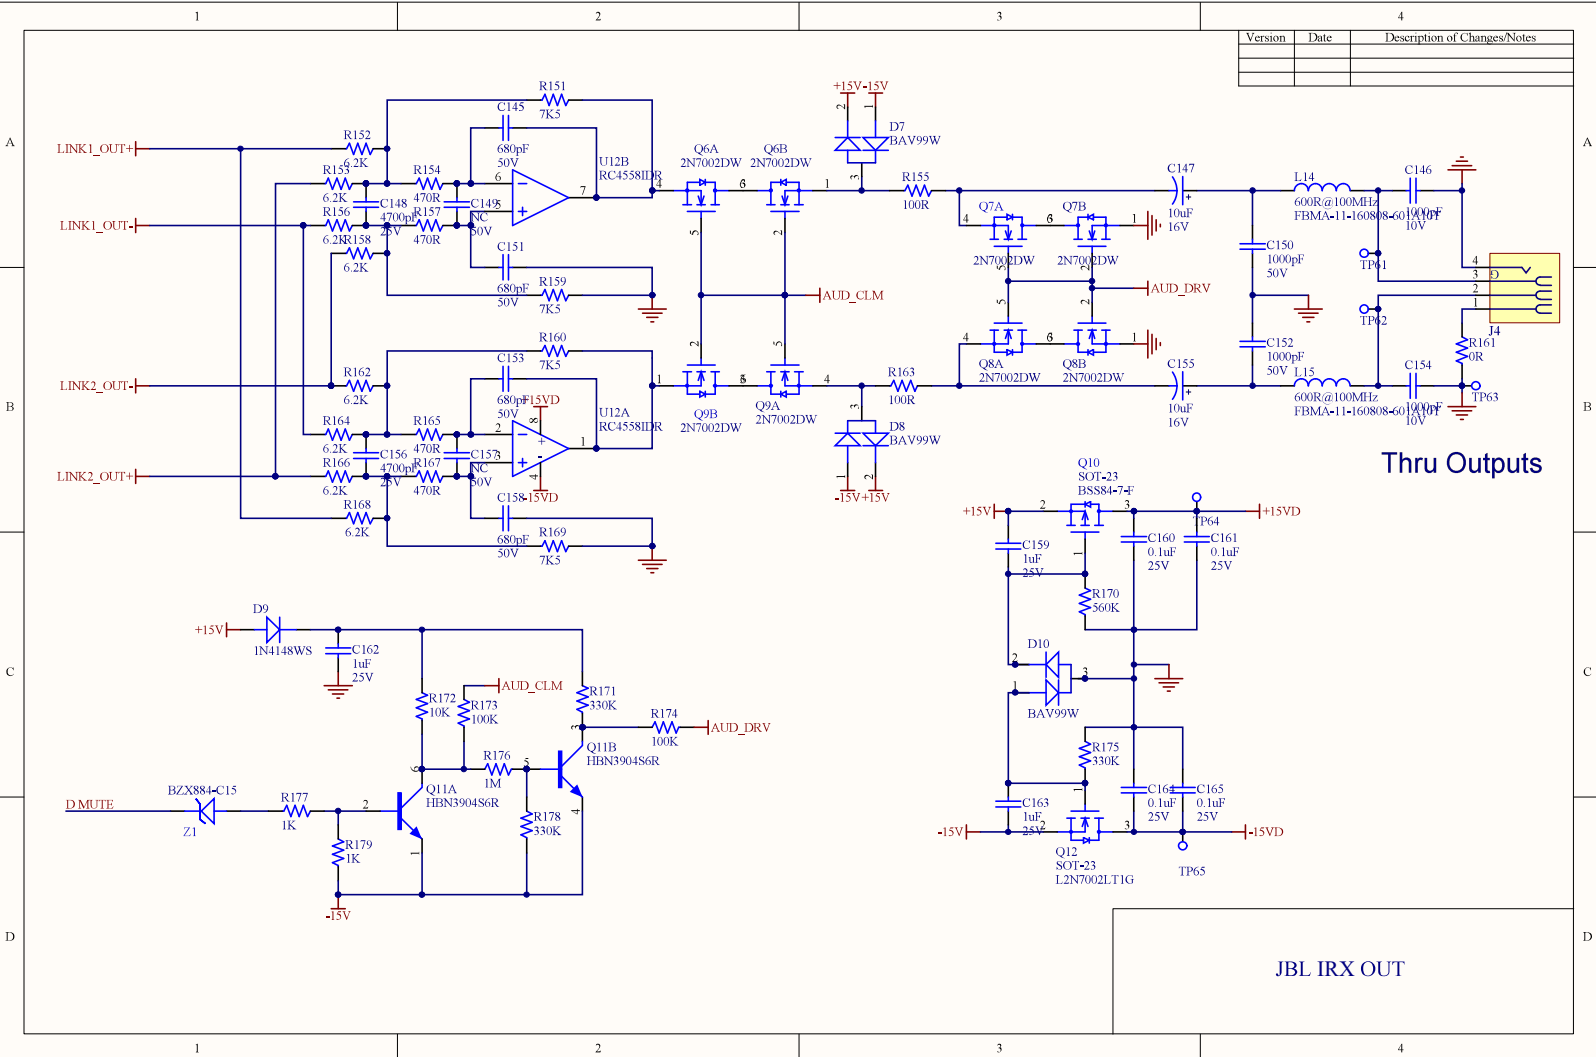

IRX108BT\_REAR PLATE ASSY\_EXPLODED VIEW

JBL IRX AMP

Version	Date	Description of Changes/Notes

JBL IRX CODEC

Version	Date	Description of Changes/Notes

JBL IRX DC-DC

Version	Date	Description of Changes/Notes

Version	Date	Description of Changes/Notes

Thru Outputs

JBL IRX OUT

Bill of Materials(MAIN ASSY)			
Ref ID	Description	Qty	SKU
1	LOGO ABS PA -75 94HB BLACK K	1	
2	IRX108 GRILLE SPCC NA TUR COLOR K	1	
3	IRX108 PC SHEET ADHESIVE DS11 K	1	
4	SCREW T4.0XL171.3P BZN+CED + HT K	1	
6	WFB IN PAPER FE ST BT 40 K	1	
7	ENCLOSURE FRONT PP FORMOS 94HB BLACK K	1	
8	IRX IOB WADDING PET FR- W0025 20KG\M3 L30 K	2	
10	IRX 108 EVA 1 FOR HANDLE 38° ADHESIVE DS K	2	
11	IRX 108 HANDLE SIDE ASSY K	1	
12	ENCLOSURE REAR PP FORMOS 94HB BLACK K	1	
13	IRX IOBBT REAR PLATE EVA A 38° ADHESIVE K	2	
14	IRX 1088T REAR PLATE EVA B 38° ADHESIVE K	2	
15	EMC SHIELDING AL1050 NATUR COLOR K	1	
16	JBL IRX IOB AMPLIFIER ASSY K	1	IRX108BT_NA
	JBL IRX IOB AMPLIFIER ASSY K	1	IRX108BT_CN IRX108BT_EU IRX108BT_AU
17	SCREW T4XL14MM 14P DACRO K	12	
18	IRX IOBHANDLE TOP ASSY K	1	
21	IRX 108 EVA 2 FOR HANDLE 38° ADHESIVE OSK	2	
22	IRX 112BT TWEETER EVA 38° ADHESIVE K	1	
23	IRX 108 O RING RUBBER L500M\ROL K	3.07	
24	ANT ANTENN 495.4M 50 OHM 2.4 INPAO K 1000 EA 1	1	
25	25MM COMPRESSION TITFE PL FP 40 K	1	
26	IRX108 EVA 38° ADHESIVE OSK	1	
27	IRX 108 EVA FOR GRILLE 38° ADHESIVE DS11 K	2	
28	JRK-348A 320 +300MM 4PIN 3.96MM K	1	
29	IRX 1088T RUBBER FOOT B 40-50° ADHESIVE K	2	
30	IRX 1088T RUBBER FOOT A 40 - 50° ADHESIVE K	2	
5(19)	SCREW T5XL20M M 2.2P BLUE ZINC+CED K	26	
9(20)	WASHER OD12XID5.3XT1.0STEEL CED K	4	