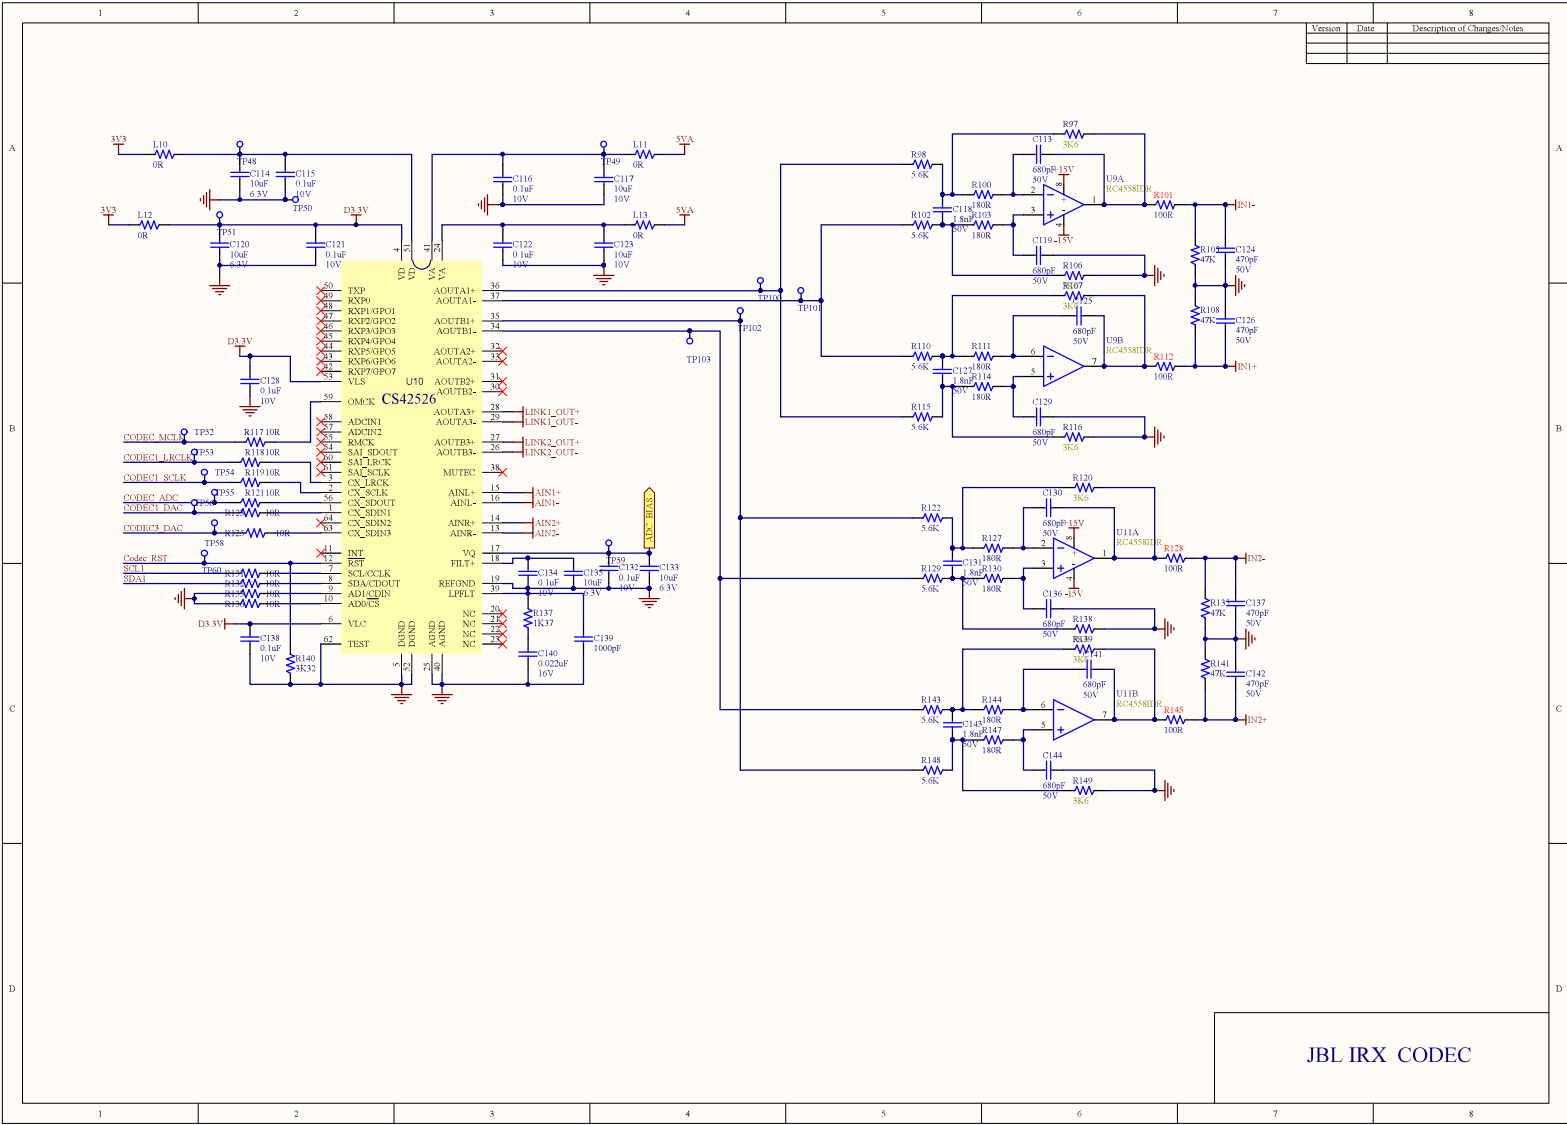

IRX108BT\_REAR PLATE ASSY\_EXPLODED VIEW

JBL IRX AMP

Version	Date	Description of Changes/Notes

JBL IRX CODEC

Version	Date	Description of Changes/Notes

JBL IRX DC-DC

Version	Date	Description of Changes/Notes

Version	Date	Description of Changes/Notes

Thru Outputs

JBL IRX OUT

Bill of Materials(MAIN ASSY)			
Ref ID	Description	Qty	SKU
1	LOGO ABS PA -75 94HB BLACK K	1	
2	IRX108 GRILLE SPCC NA TUR COLOR K	1	
3	IRX108 PC SHEET ADHESIVE DS11 K	1	
4	SCREW T4.0XL171.3P BZN+CED + HT K	1	
6	WFB IN PAPER FE ST BT 40 K	1	
7	ENCLOSURE FRONT PP FORMOS 94HB BLACK K	1	
8	IRX IOB WADDING PET FR- W0025 20KG\M3 L30 K	2	
10	IRX 108 EVA 1 FOR HANDLE 38° ADHESIVE DS K	2	
11	IRX 108 HANDLE SIDE ASSY K	1	
12	ENCLOSURE REAR PP FORMOS 94HB BLACK K	1	
13	IRX IOBBT REAR PLATE EVA A 38° ADHESIVE K	2	
14	IRX 1088T REAR PLATE EVA B 38° ADHESIVE K	2	
15	EMC SHIELDING AL1050 NATUR COLOR K	1	
16	JBL IRX IOB AMPLIFIER ASSY K	1	IRX108BT_NA
	JBL IRX IOB AMPLIFIER ASSY K	1	IRX108BT_CN IRX108BT_EU IRX108BT_AU
17	SCREW T4XL14MM 14P DACRO K	12	
18	IRX IOBHANDLE TOP ASSY K	1	
21	IRX 108 EVA 2 FOR HANDLE 38° ADHESIVE OSK	2	
22	IRX 112BT TWEETER EVA 38° ADHESIVE K	1	
23	IRX 108 O RING RUBBER L500M\ROL K	3.07	
24	ANT ANTENN 495.4M 50 OHM 2.4 INPAO K 1000 EA 1	1	
25	25MM COMPRESSION TITFE PL FP 40 K	1	
26	IRX108 EVA 38° ADHESIVE OSK	1	
27	IRX 108 EVA FOR GRILLE 38° ADHESIVE DS11 K	2	
28	JRK-348A 320 +300MM 4PIN 3.96MM K	1	
29	IRX 1088T RUBBER FOOT B 40-50° ADHESIVE K	2	
30	IRX 1088T RUBBER FOOT A 40 - 50° ADHESIVE K	2	
5(19)	SCREW T5XL20M M 2.2P BLUE ZINC+CED K	26	
9(20)	WASHER OD12XID5.3XT1.0STEEL CED K	4	