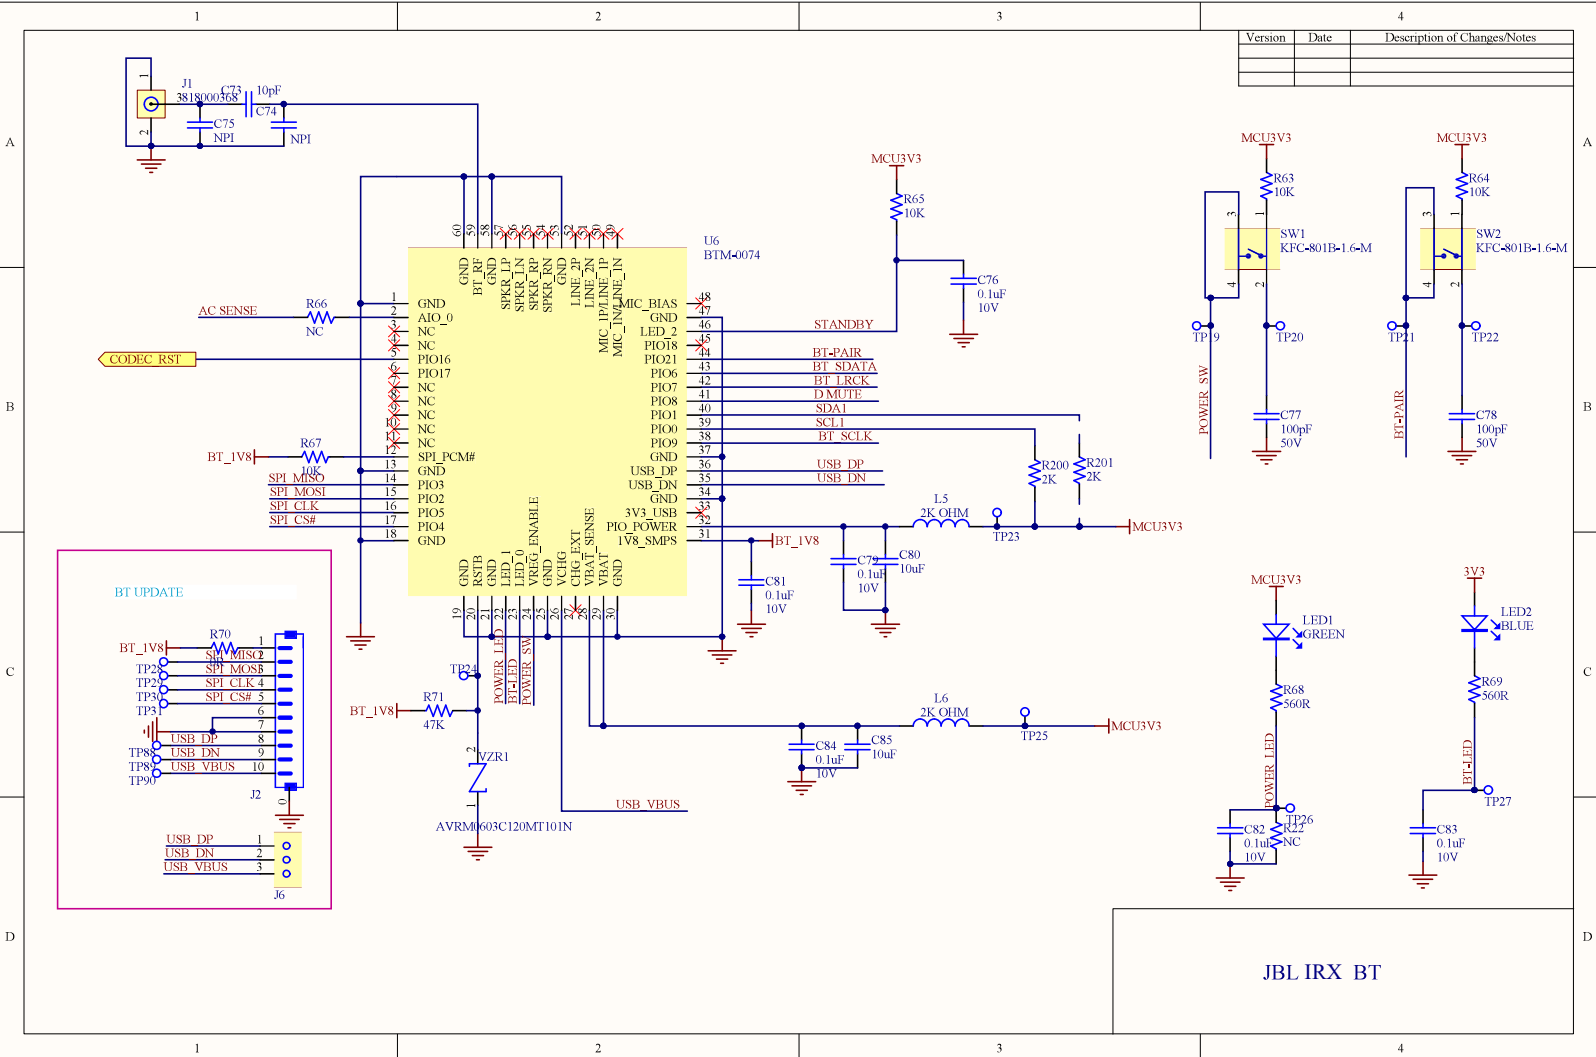

IRX108BT\_REAR PLATE ASSY\_EXPLODED VIEW

JBL IRX AMP

Version	Date	Description of Changes/Notes

JBL IRX CODEC

Version	Date	Description of Changes/Notes

JBL IRX DC-DC

Version	Date	Description of Changes/Notes

Version	Date	Description of Changes/Notes

Thru Outputs

JBL IRX OUT

Bill of Materials(MAIN ASSY)			
Ref ID	Description	Qty	SKU
1	LOGO ABS PA -75 94HB BLACK K	1	
2	IRX108 GRILLE SPCC NA TUR COLOR K	1	
3	IRX108 PC SHEET ADHESIVE DS11 K	1	
4	SCREW T4.0XL171.3P BZN+CED + HT K	1	
6	WFB IN PAPER FE ST BT 40 K	1	
7	ENCLOSURE FRONT PP FORMOS 94HB BLACK K	1	
8	IRX IOB WADDING PET FR- W0025 20KG\M3 L30 K	2	
10	IRX 108 EVA 1 FOR HANDLE 38° ADHESIVE DS K	2	
11	IRX 108 HANDLE SIDE ASSY K	1	
12	ENCLOSURE REAR PP FORMOS 94HB BLACK K	1	
13	IRX IOBBT REAR PLATE EVA A 38° ADHESIVE K	2	
14	IRX 1088T REAR PLATE EVA B 38° ADHESIVE K	2	
15	EMC SHIELDING AL1050 NATUR COLOR K	1	
16	JBL IRX IOB AMPLIFIER ASSY K	1	IRX108BT_NA
	JBL IRX IOB AMPLIFIER ASSY K	1	IRX108BT_CN IRX108BT_EU IRX108BT_AU
17	SCREW T4XL14MM 14P DACRO K	12	
18	IRX IOBHANDLE TOP ASSY K	1	
21	IRX 108 EVA 2 FOR HANDLE 38° ADHESIVE OSK	2	
22	IRX 112BT TWEETER EVA 38° ADHESIVE K	1	
23	IRX 108 O RING RUBBER L500M\ROL K	3.07	
24	ANT ANTENN 495.4M 50 OHM 2.4 INPAO K 1000 EA 1	1	
25	25MM COMPRESSION TITFE PL FP 40 K	1	
26	IRX108 EVA 38° ADHESIVE OSK	1	
27	IRX 108 EVA FOR GRILLE 38° ADHESIVE DS11 K	2	
28	JRK-348A 320 +300MM 4PIN 3.96MM K	1	
29	IRX 1088T RUBBER FOOT B 40-50° ADHESIVE K	2	
30	IRX 1088T RUBBER FOOT A 40 - 50° ADHESIVE K	2	
5(19)	SCREW T5XL20M M 2.2P BLUE ZINC+CED K	26	
9(20)	WASHER OD12XID5.3XT1.0STEEL CED K	4	